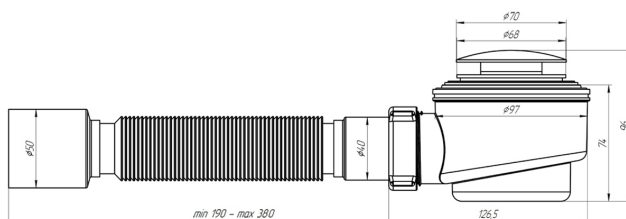

Технический лист изделия

Артикул: E415CLGS

Сифон для душевого поддона АНИ пласт E415CLGS 1 1/2 дюйма 50 мм клик-клак гриб с сеткой с гибкой трубой 40x50 мм

Характеристики

Технические

Высота гидрозатвора: 50 мм

Направление выпуска: Универсальное

Диаметр решетки: 70 мм

Материал корпуса: Пластик

Перелив: Без перелива

Тип подключения: Гибкое

Вид сифона: Стандартный

Отводы для стиральной и посудомоечной машины: Нет

Диаметр входного патрубка: 40 мм

Диаметр присоединения: 50 мм

Диаметр слива (дюймы): 1 1/2 дюйма

Общие

Длина изделия: 450 мм

Цвет: Серый

Область применения: Для дома

Бренд: АНИ Пласт

Форма: Плоский

Гарантия: 3 года

Страна: Россия

Высота изделия: 96 мм

Артикул: E415CLGS

Коллекция: <пусто>

Длина: 96 мм

Логистические

Штрихкод коробки: 4630017622085