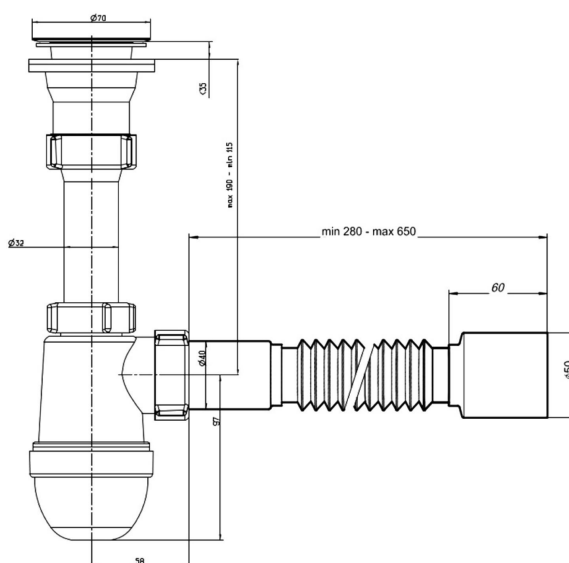

## Технический лист изделия

Артикул: C5510

### Сифон для мойки АНИ пласт Варяг C5510 1 1/4 дюйма 40 мм универсальный с гибкой трубой 40x50 мм

### Технические

**Вид сифона:** Бутылочный

**Регулировка по высоте:** 105-190 мм

**Отводы для стиральной и посудомоечной машины:** Нет

**Диаметр входного патрубка:** 32 мм

**Диаметр слива (дюймы):** 1 1/4 дюйма

**Диаметр присоединения:** 50 мм

**Максимальная высота:** 190 мм

**Материал решетки:** Сталь

**Направление выпуска:** Универсальное

**Диаметр решетки:** 70 мм

**Перелив:** Без перелива

**Минимальная высота:** 105 мм