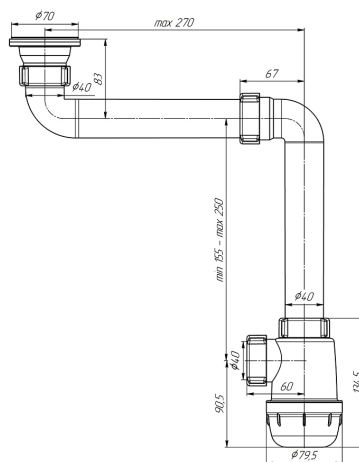

Технический лист изделия

Артикул: А5000

Сифон для мойки АНИ пласт Грот А5000 1 1/2 дюйма 40 мм смещенный

Характеристики

Технические

Диаметр слива (дюймы): 1 1/2 дюйма

Подключение: $\phi 40$

Диаметр присоединения: 40 мм

Экономия места: Да

Максимальная высота: 250 мм

Материал решетки: Сталь

Высота гидрозатвора: 60 мм

Направление выпуска: Горизонтальное (в стену, боковое)

Диаметр решетки: 70 мм

Материал корпуса: Пластик

Тип сифона: Бутылочный

Высота изделия: 360 мм

Артикул: А5000

Коллекция: Грот

Длина: 360 мм

Логистические

Штрихкод коробки: 4607057960989

Высота коробки: 400 мм

Высота упаковки: 400 мм

Ширина коробки: 570 мм

Ширина упаковки: 570 мм