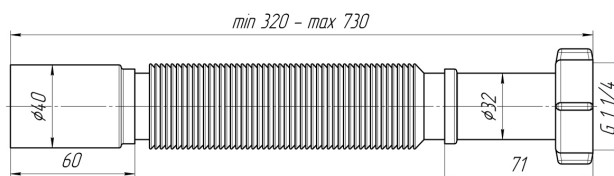

### Гибкая труба АНИ пласт K204 с гайкой 1 1/4 дюйма 40-32x320-730 мм

### Технические

Подключение:  $\varnothing$  40

Диаметр подключения: 32 мм

Наличие армирования: Нет

Тип гайки: G 1 1/4

Диаметр резьбы: 1 1/4 дюйма

### Логистические

Вес упаковки брутто (кг): 0.095

Объем коробки брутто (м3): 0.10488

Ширина коробки: 40 мм

Ширина упаковки: 400 мм

Штрихкод коробки: 4607057960057

Высота коробки: 500 мм

**Штрихкод упаковки:** 24607057960051