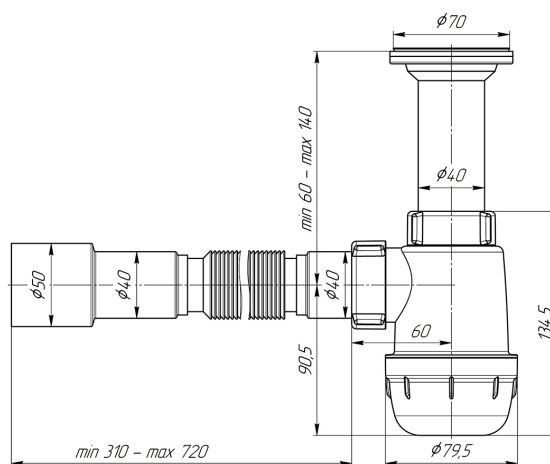

### Сифон для мойки АНИ пласт Грот А0515 1 1/2 дюйма 40 мм с гибкой трубой 40x40/50 мм

### Технические

**Диаметр входного патрубка:** 40 мм

**Диаметр слива (дюймы):** 1 1/2 дюйма

**Подключение:**  $\phi 40 / \phi 50$

**Диаметр присоединения:** 40 мм, 50 мм

**Максимальная высота:** 140 мм

**Экономия места:** Нет

**Материал решетки:** Сталь

**Высота гидрозатвора:** 60 мм

**Диаметр решетки:** 70 мм

**Направление выпуска:** Универсальное

**Материал корпуса:** Пластик

**Тип сифона:** Бутылочный

**Минимальная высота:** 60 мм

**Страна:** Россия

**Артикул:** А0515

**Высота изделия:** 270 мм

**Коллекция:** Грот