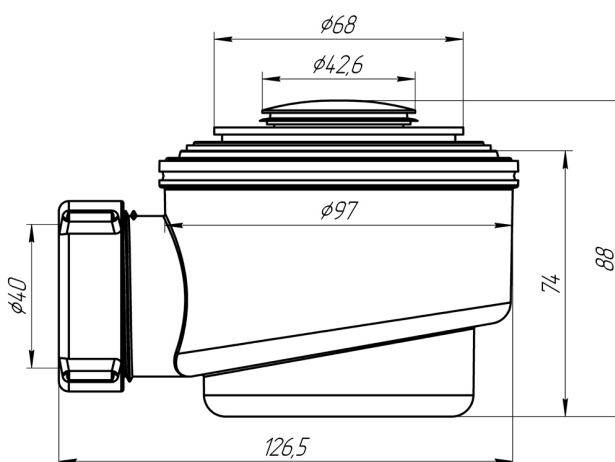

### Сифон для душевого поддона АНИ пласт E410CLS 1 1/2 дюйма 50 мм хром клик-клак с сеткой

#### Технические

**Высота гидрозатвора:** 50 мм

**Направление выпуска:** Горизонтальное (в стену, боковое)

**Диаметр решетки:** 68 мм

**Материал корпуса:** Пластик

**Перелив:** Без перелива

**Тип подключения:** Жесткое

## Общие

**Длина изделия:** 130 мм

**Цвет:** Хром глянцевый

**Область применения:** Для дома

**Бренд:** АНИ Пласт

**Форма:** Плоский

**Гарантия:** 3 года

**Страна:** Россия

**Высота изделия:** 95 мм

**Артикул:** E410CLS

**Коллекция:** <пусто>

**Длина:** 95 мм