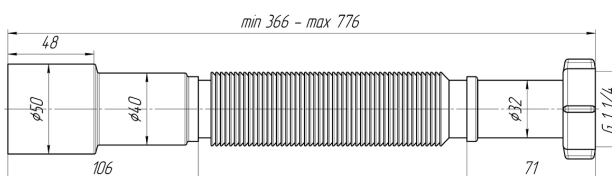

# Технический лист изделия

---

Артикул: K206

## Гибкая труба АНИ пласт K206 с гайкой 1 1/4 дюйма 40-50x366-776 мм

### Технические

Диаметр резьбы: 1 1/4 дюйма  
Подключение:  $\varnothing$  40 /  $\varnothing$  50  
Диаметр подключения: 32 мм  
Тип гайки: G 1 1/4  
Наличие армирования: Нет

**Вес упаковки брутто (кг):** 0.1189

**Объем коробки брутто (м3):** 0.10488

**Ширина коробки:** 50 мм

**Ширина упаковки:** 400 мм

**Штрихкод коробки:** 4607057960668

**Высота коробки:** 500 мм