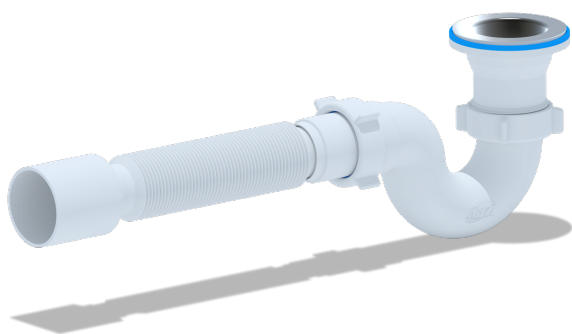

## Технический лист изделия

Артикул: E115

### Сифон для душевого поддона АНИ пласт E115 1 1/2 дюйма 40 мм прямооточный с гибкой трубой 40x50 мм

### Технические

**Диаметр входного патрубка:** 40 мм

**Диаметр слива (дюймы):** 1 1/2 дюйма

**Диаметр присоединения:** 40 мм

**Материал решетки:** Сталь

**Высота гидрозатвора:** 35 мм

**Диаметр решетки:** 70 мм

## Общие

**Длина:** 216 мм  
**Длина изделия:** 146 мм  
**Цвет:** Белый  
**Область применения:** Для дома  
**Форма:** Прямоточный  
**Бренд:** АНИ Пласт  
**Гарантия:** 3 года  
**Страна:** Россия  
**Артикул:** E115  
**Высота изделия:** 216 мм  
**Коллекция:** <пусто>