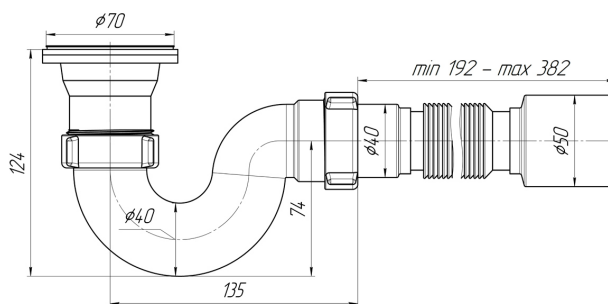

### Сифон для душевого поддона АНИ пласт E115 1 1/2 дюйма 40 мм прямооточный с гибкой трубой 40x50 мм

### Технические

**Диаметр входного патрубка:** 40 мм

**Диаметр слива (дюймы):** 1 1/2 дюйма

**Диаметр присоединения:** 40 мм

**Материал решетки:** Сталь

**Высота гидрозатвора:** 35 мм

**Диаметр решетки:** 70 мм

## Логистические

**Ширина упаковки:** 570 мм  
**Штрихкод коробки:** 4607057962860  
**Высота коробки:** 400 мм  
**Высота упаковки:** 400 мм  
**Штрихкод упаковки:** 14607057962867  
**Вес коробки брутто (кг):** 11.00  
**Количество в упаковке, штук:** 45 шт.  
**Упаковок в коробке:** 45.00  
**Глубина коробки:** 460 мм  
**Глубина упаковки:** 460 мм  
**Вес упаковки брутто (кг):** 0.218  
**Объем коробки брутто (м3):** 0.10488  
**Ширина коробки:** 570 мм

## Общие

**Длина:** 216 мм  
**Длина изделия:** 146 мм  
**Цвет:** Белый  
**Область применения:** Для дома  
**Форма:** Прямоточный  
**Бренд:** АНИ Пласт  
**Гарантия:** 3 года  
**Страна:** Россия  
**Артикул:** E115  
**Высота изделия:** 216 мм  
**Коллекция:** <пусто>