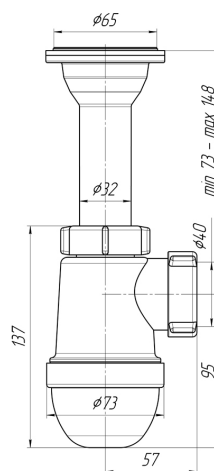

Технический лист изделия

Артикул: С2000

Сифон для раковины АНИ пласт С2000 1 1/4 дюйма 40 мм

Характеристики

Технические

Диаметр присоединения: 40 мм

Диаметр слива (дюймы): 1 1/4 дюйма

Подключение: $\phi 40$

Максимальная высота: 148 мм

Экономия места: Нет

Высота гидрозатвора: 60 мм

Материал решетки: Сталь

Диаметр решетки: 65 мм

Направление выпуска: Вертикальное (в пол, прямое)

Материал корпуса: Пластик

Тип сифона: Бутылочный

Минимальная высота: 73 мм

Перелив: Без перелива

Количество чаш раковины: 1
Регулировка по высоте: 73-148 мм
Вид сифона: Бутылочный
Отводы для стиральной и посудомоечной машины: Нет
Диаметр входного патрубка: 32 мм

Общие

Длина изделия: 94 мм
Цвет: Белый
Область применения: Для дома
Бренд: АНИ Пласт
Форма: Бутылочный
Гарантия: 3 года
Страна: Россия
Высота изделия: 310 мм
Артикул: C2000
Коллекция: <пусто>
Длина: 310 мм