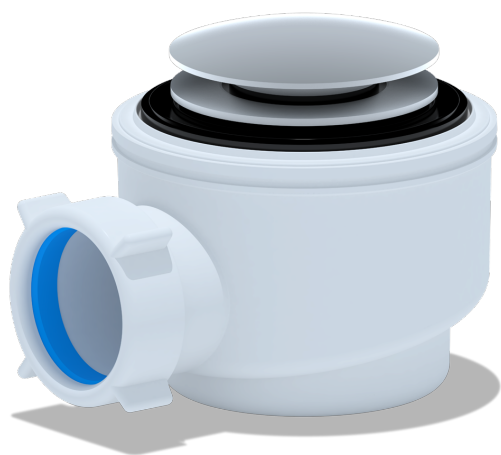

## Технический лист изделия

Артикул: E410CLGS

### Сифон для душевого поддона АНИ пласт E410CLGS 1 1/2 дюйма 50/60 мм хром клик-клак грибок с сеткой

### Технические

**Вид сифона:** Стандартный

**Отводы для стиральной и посудомоечной машины:** Нет

**Диаметр слива (дюймы):** 1 1/2 дюйма

**Диаметр присоединения:** 40 мм

**Высота гидрозатвора:** 50 мм

**Диаметр решетки:** 70 мм

**Цвет:** Серый

**Область применения:** Для дома

**Бренд:** АНИ Пласт

**Форма:** Плоский