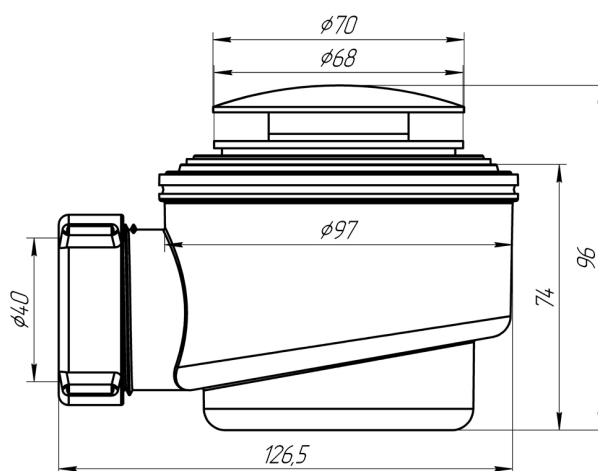

### Сифон для душевого поддона АНИ пласт E410CLGS 1 1/2 дюйма 50/60 мм хром клик-клак грибок с сеткой

### Технические

**Вид сифона:** Стандартный

**Отводы для стиральной и посудомоечной машины:** Нет

**Диаметр слива (дюймы):** 1 1/2 дюйма

**Диаметр присоединения:** 40 мм

**Высота гидрозатвора:** 50 мм

**Диаметр решетки:** 70 мм

## Логистические

**Глубина коробки:** 280 мм

**Глубина упаковки:** 280 мм

**Вес упаковки брутто (кг):** 0.455

**Объем коробки брутто (м3):** 0.024024

**Ширина коробки:** 390 мм

**Ширина упаковки:** 390 мм

**Штрихкод коробки:** 4630017622047

## Общие

**Гарантия:** 3 года

**Страна:** Россия

**Высота изделия:** 96 мм

**Артикул:** E410CLGS

**Коллекция:** <пусто>

**Длина:** 96 мм

**Длина изделия:** 130 мм