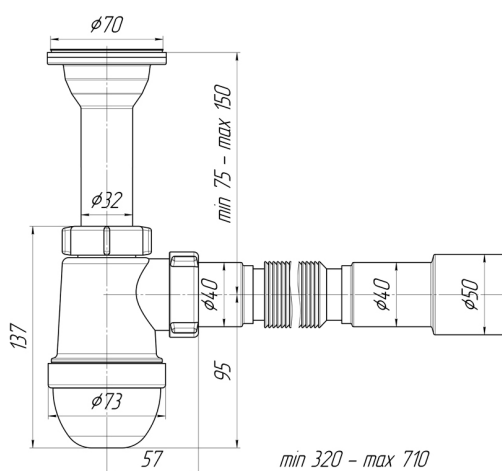

### Сифон для мойки АНИ пласт C0515 1 1/2 дюйма 40 мм с литым выпуском и гибкой трубой 40x40/50 мм

### Технические

Выпуск.:  $\varnothing$  70

Количество чаш раковины: 1

Вид сифона: Бутылочный

Регулировка по высоте: 75-150 мм

Отводы для стиральной и посудомоечной машины: Нет

Диаметр входного патрубка: 32 мм

Диаметр слива (дюймы): 1 1/2 дюйма

Подключение:  $\varnothing$  40/  $\varnothing$  50

Диаметр присоединения: 40 мм, 50 мм

Экономия места: Нет

Максимальная высота: 150 мм

Материал решетки: Сталь

**Высота гидрозатвора:** 60 мм  
**Направление выпуска:** Универсальное  
**Диаметр решетки:** 70 мм  
**Материал корпуса:** Пластик  
**Тип сифона:** Бутылочный  
**Перелив:** Без перелива  
**Минимальная высота:** 75 мм

## Общие

**Артикул:** C0515  
**Высота изделия:** 250 мм  
**Коллекция:** C0 серия  
**Длина:** 250 мм  
**Длина изделия:** 94 мм  
**Цвет:** Белый  
**Область применения:** Для дома  
**Форма:** Бутылочный  
**Бренд:** АНИ Пласт  
**Гарантия:** 3 года  
**Страна:** Россия