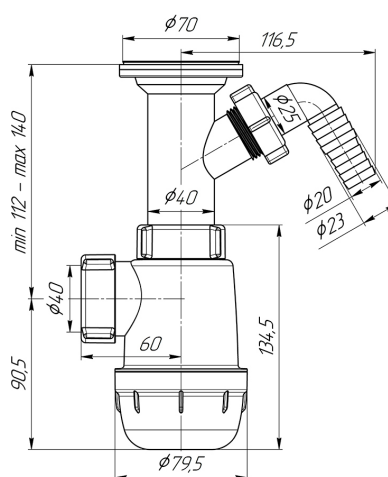

Технический лист изделия

Артикул: А2000

Сифон для мойки АНИ пласт Грот А2000 1 1/2 дюйма 40 мм с отводом для стиральной машины

Характеристики

Технические

Количество чаш раковины: 1

Выпуск.: \varnothing 70

Регулировка по высоте: 112-140 мм

Вид сифона: Бутылочный

Отводы для стиральной и посудомоечной машины: Да

Диаметр входного патрубка: 40 мм

Диаметр присоединения: 40 мм

Диаметр слива (дюймы): 1 1/2 дюйма

Подключение: \varnothing 40

Максимальная высота: 140 мм

Экономия места: Нет

Высота гидрозатвора: 60 мм

Материал решетки: Сталь
Диаметр решетки: 70 мм
Направление выпуска: Вертикальное (в пол, прямое)
Материал корпуса: Пластик
Тип сифона: Бутылочный
Минимальная высота: 112 мм
Перелив: Без перелива

Общие

Гарантия: 3 года
Страна: Россия
Высота изделия: 310 мм
Артикул: A2000
Коллекция: Грот
Длина: 310 мм
Длина изделия: 183 мм
Цвет: Белый
Область применения: Для дома
Бренд: АНИ Пласт
Форма: Бутылочный