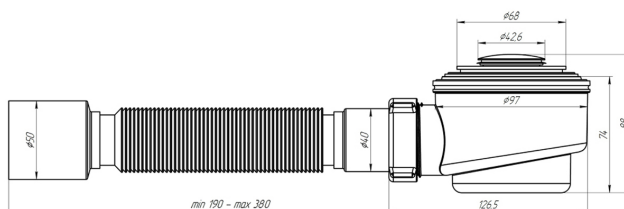

Технический лист изделия

Артикул: E415CLS

Сифон для душевого поддона АНИ пласт E415CLS 1 1/2 дюйма 50 мм клик-клак с сеткой с гибкой трубой 40x50 мм

Характеристики

Технические

Перелив: Без перелива

Тип подключения: Гибкое

Вид сифона: Стандартный

Отводы для стиральной и посудомоечной машины: Нет

Диаметр входного патрубка: 40 мм

Диаметр присоединения: 50 мм

Диаметр слива (дюймы): 1 1/2 дюйма

Высота гидрозатвора: 50 мм

Направление выпуска: Универсальное

Диаметр решетки: 68 мм

Материал корпуса: Пластик