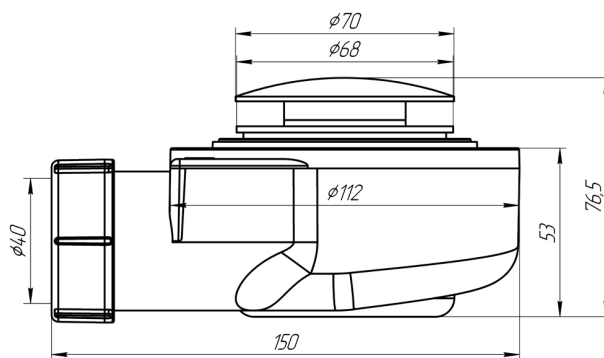

Технический лист изделия

Артикул: E450CLGS

**Сифон для душевого поддона АНИ пласт
E450CLGS 1 1/2 дюйма 50 мм высота 53 мм
клик-клак гриб с сеткой**

Характеристики

Технические

Материал корпуса: Пластик

Перелив: Без перелива

Диаметр решетки: 70 мм

Направление выпуска: Горизонтальное (в стену, боковое)

Общие

Область применения: Для дома

Бренд: АНИ Пласт

Форма: Плоский

Гарантия: 3 года

Страна: Россия

Высота изделия: 77 мм

Артикул: E450CLGS

Коллекция: <пусто>

Длина: 77 мм

Длина изделия: 150 мм

Цвет: Серый

Логистические

Штрихкод упаковки: 14630017622112

Ширина коробки: 570 мм

Ширина упаковки: 570 мм

Штрихкод коробки: 4630017622115

Высота коробки: 390 мм

Высота упаковки: 390 мм