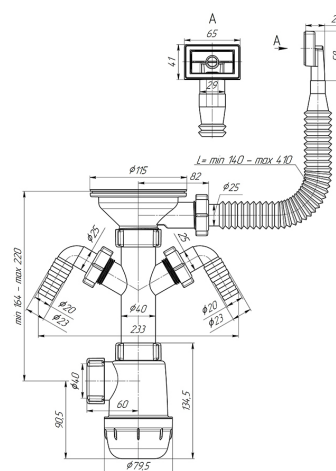

### Сифон для мойки АНИ пласт Грот А0146S 3 1/2 дюйма 40 мм с гибким переливом и двумя отводами для стиральной машины

### Технические

Материал корпуса: Пластик

Тип сифона: Бутылочный

Минимальная высота: 164 мм

Перелив: Прямоугольный

Выпуск.:  $\varnothing$  115

Количество чаш раковины: 1

Регулировка по высоте: 164-220 мм

Вид сифона: Бутылочный

Отводы для стиральной и посудомоечной машины: Да

Диаметр входного патрубка: 40 мм

Диаметр слива (дюймы): 3 1/2 дюйма

Подключение:  $\varnothing$  40

**Диаметр присоединения:** 40 мм  
**Максимальная высота:** 220 мм  
**Экономия места:** Нет  
**Высота гидрозатвора:** 60 мм  
**Материал решетки:** Сталь  
**Диаметр решетки:** 115 мм  
**Направление выпуска:** Вертикальное (в пол, прямое)

## Общие

**Область применения:** Для дома  
**Бренд:** АНИ Пласт  
**Форма:** Бутылочный  
**Гарантия:** 3 года  
**Страна:** Россия  
**Высота изделия:** 410 мм  
**Артикул:** A0146S  
**Коллекция:** Грот  
**Длина:** 410 мм  
**Длина изделия:** 250 мм  
**Цвет:** Белый