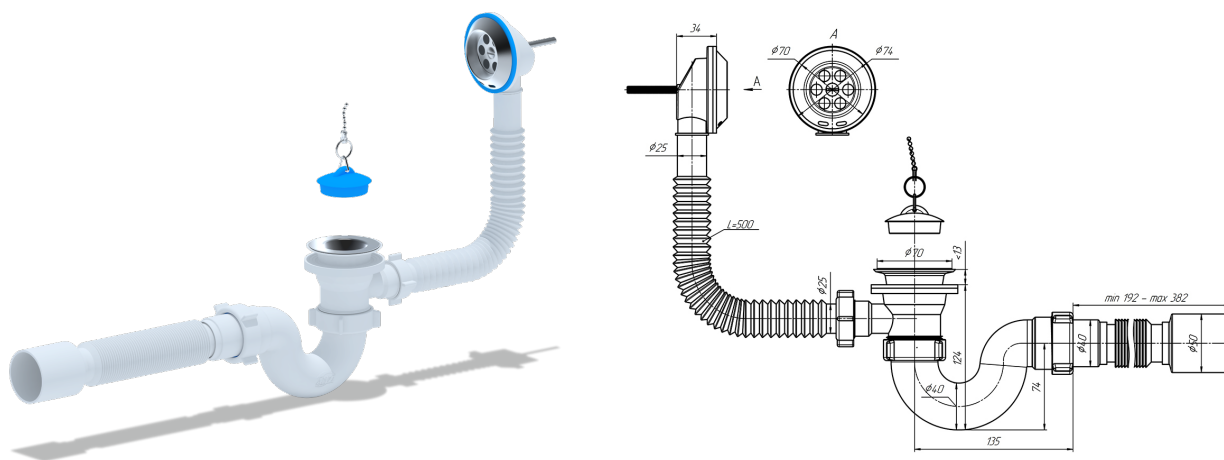

## Технический лист изделия

Артикул: E155

### Сифон для ванны АНИ пласт E155 1 1/2 дюйма с переливом и гибкой трубой 40x50 мм

Материал решетки: Сталь

Диаметр решетки: 70 мм

Направление выпуска: Универсальное

Материал корпуса: Пластик

Перелив: Круглый

Тип подключения: Гибкое

## Общие

**Гарантия:** 3 года

**Страна:** Россия

**Высота изделия:** 250 мм

**Артикул:** E155

**Коллекция:** <пусто>

**Длина:** 250 мм

**Длина изделия:** 140 мм