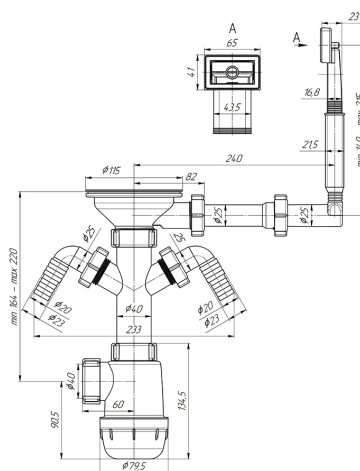

# Технический лист изделия

Артикул: А0146

## Сифон для мойки АНИ пласт Грот А0146 3 1/2 дюйма 40 мм с жестким переливом и двумя отводами для стиральной машины

### Технические

Материал корпуса: Пластик

Тип сифона: Бутылочный

Минимальная высота: 164 мм

Перелив: Прямоугольный

Выпуск.:  $\varnothing 115$

Количество чаш раковины: 1

Регулировка по высоте: 164-220 мм

Вид сифона: Бутылочный

Отводы для стиральной и посудомоечной машины: Да

Диаметр входного патрубка: 40 мм

Диаметр слива (дюймы): 3 1/2 дюйма

Подключение:  $\varnothing 40$

**Диаметр присоединения:** 40 мм  
**Максимальная высота:** 220 мм  
**Экономия места:** Нет  
**Высота гидрозатвора:** 60 мм  
**Материал решетки:** Сталь  
**Диаметр решетки:** 115 мм  
**Направление выпуска:** Вертикальное (в пол, прямое)