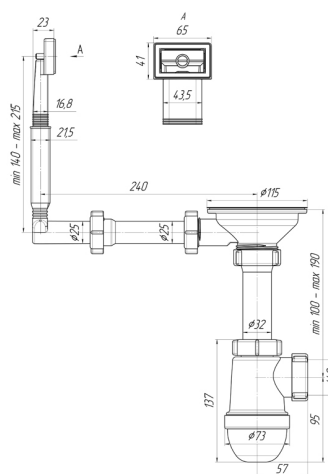

### Сифон для мойки АНИ пласт C0145 3 1/2 дюйма 40 мм с жестким переливом

### Технические

**Экономия места:** Нет

**Максимальная высота:** 190 мм

**Материал решетки:** Сталь

**Высота гидрозатвора:** 60 мм

**Направление выпуска:** Вертикальное (в пол, прямое)

**Диаметр решетки:** 115 мм

**Отводы для стиральной и посудомоечной машины:** Нет

**Диаметр входного патрубка:** 32 мм

**Диаметр присоединения:** 40 мм

**Диаметр слива (дюймы):** 3 1/2 дюйма

**Подключение:** ø 40

**Высота изделия:** 470 мм

**Артикул:** C0145

**Коллекция:** C0 серия

**Длина:** 470 мм