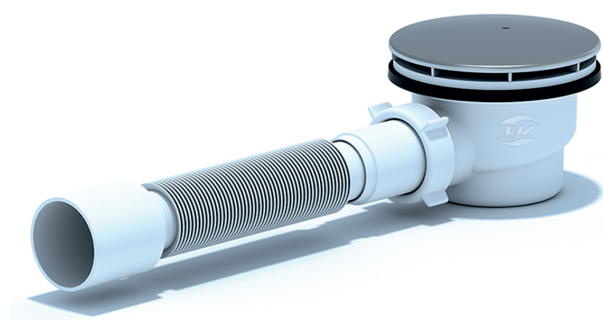

Технический лист изделия

Артикул: E325C

**Сифон для душевого поддона АНИ пласт E325C
1 1/2 дюйма 90 мм высота 65 мм хром с гибкой
трубой 40x50 мм**

Характеристики

Общие

Бренд: АНИ Пласт

Форма: Плоский

Гарантия: 3 года

Страна: Россия

Высота изделия: 90 мм

Артикул: E325C

Коллекция: <пусто>

Длина: 90 мм

Длина изделия: 420 мм

Цвет: Серый

Область применения: Для дома

Технические

Тип подключения: Гибкое

Вид сифона: Стандартный

Отводы для стиральной и посудомоечной машины: Нет

Ø отверстия в поддоне: Ø 90

Диаметр входного патрубка: 40 мм

Диаметр слива (дюймы): 1 1/2 дюйма

Диаметр присоединения: 50 мм

Высота гидрозатвора: 40 мм

Диаметр решетки: 115 мм

Направление выпуска: Универсальное

Материал корпуса: Пластик

Перелив: Без перелива

Логистические

Вес коробки брутто (кг): 2.90

Количество в упаковке, штук: 8 шт.