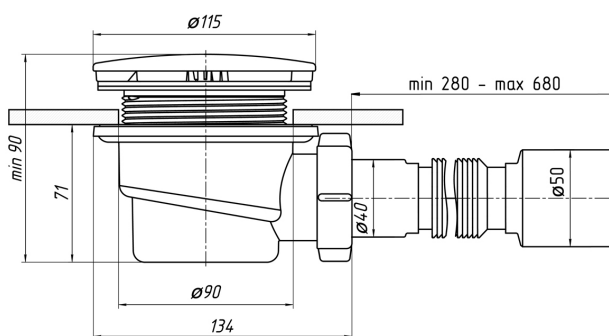

Технический лист изделия

Артикул: E325C

**Сифон для душевого поддона АНИ пласт E325C
1 1/2 дюйма 90 мм высота 65 мм хром с гибкой
трубой 40x50 мм**

Характеристики

Общие

Бренд: АНИ Пласт

Форма: Плоский

Гарантия: 3 года

Страна: Россия

Высота изделия: 90 мм

Артикул: E325C

Коллекция: <пусто>

Длина: 90 мм

Длина изделия: 420 мм

Цвет: Серый

Область применения: Для дома

Высота гидрозатвора: 40 мм

Диаметр решетки: 115 мм

Направление выпуска: Универсальное

Материал корпуса: Пластик

Перелив: Без перелива

Логистические

Вес коробки брутто (кг): 2.90

Количество в упаковке, штук: 8 шт.

Упаковок в коробке: 8.00

Глубина коробки: 280 мм

Глубина упаковки: 280 мм

Вес упаковки брутто (кг): 0.30

Объем коробки брутто (м3): 0.024024

Ширина коробки: 390 мм

Ширина упаковки: 390 мм

Штрихкод коробки: 4607057968121