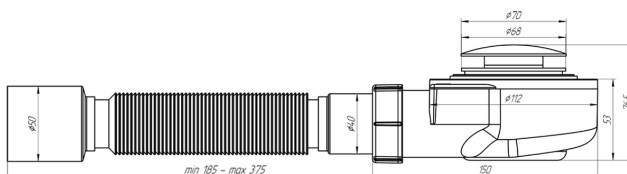

Технический лист изделия

Артикул: E455CLGS

Сифон для душевого поддона АНИ пласт E455CLGS 1 1/2 дюйма 50 мм клик-клак гриб с сеткой с гибкой трубой 40x50 мм

Характеристики

Технические

Высота гидрозатвора: 50 мм

Направление выпуска: Универсальное

Диаметр решетки: 70 мм

Материал корпуса: Пластик

Перелив: Без перелива

Тип подключения: Гибкое

Вид сифона: Низкий

Отводы для стиральной и посудомоечной машины: Нет

Диаметр входного патрубка: 40 мм

Диаметр присоединения: 50 мм

Диаметр слива (дюймы): 1 1/2 дюйма

Общие

Длина изделия: 470 мм

Цвет: Серый

Область применения: Для дома

Бренд: АНИ Пласт

Форма: Плоский

Гарантия: 3 года

Страна: Россия

Высота изделия: 77 мм

Артикул: E455CLGS

Коллекция: <пусто>

Длина: 77 мм

Логистические

Штрихкод коробки: 4630017622412