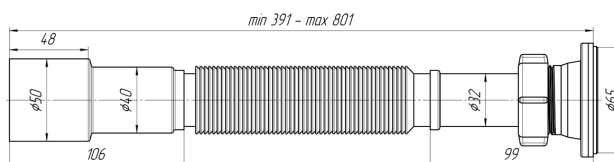

Технический лист изделия

Артикул: G206

Сифон для мойки АНИ пласт G206 1 1/4 дюйма 40/50 мм гофрированный 391-801 мм

Характеристики

Технические

Количество чаш раковины: 1

Вид сифона: Гофрированный

Регулировка по высоте: 391-801 мм

Отводы для стиральной и посудомоечной машины: Нет

Диаметр входного патрубка: 32 мм

Диаметр слива (дюймы): 1 1/4 дюйма

Подключение: $\varnothing$ 40/ $\varnothing$ 50

Диаметр присоединения: 40 мм, 50 мм

Экономия места: Нет

Максимальная высота: 801 мм

Материал решетки: Сталь

Направление выпуска: Универсальное

Диаметр решетки: 65 мм