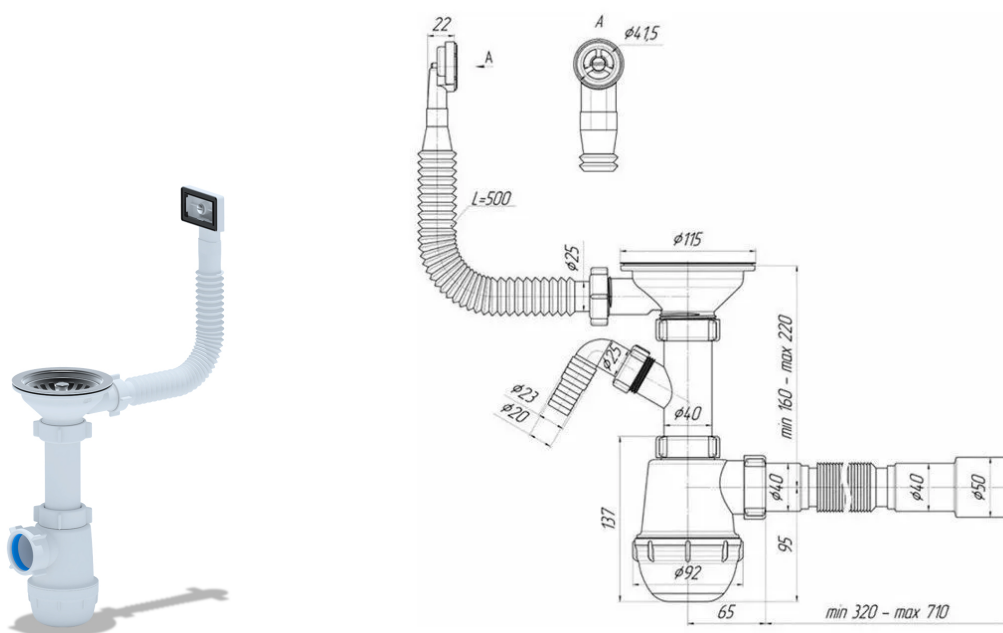

## Технический лист изделия

Артикул: A1042SA15

### Сифон для мойки АНИ пласт Грот А1042SA15 3 1/2 дюйма 40 мм с гибким переливом и отводом для стиральной машины

### Технические

Минимальная высота: 160-220 мм

Перелив: Круглый

Регулировка по высоте: 220 мм

Вид сифона: Бутылочный

Отводы для стиральной и посудомоечной машины: Нет

Диаметр входного патрубка: 40 мм

Диаметр слива (дюймы): 3 1/2 дюйма

**Диаметр присоединения:** 50 мм  
**Максимальная высота:** 160 мм  
**Диаметр решетки:** 115 мм  
**Направление выпуска:** Горизонтальное (в стену, боковое)